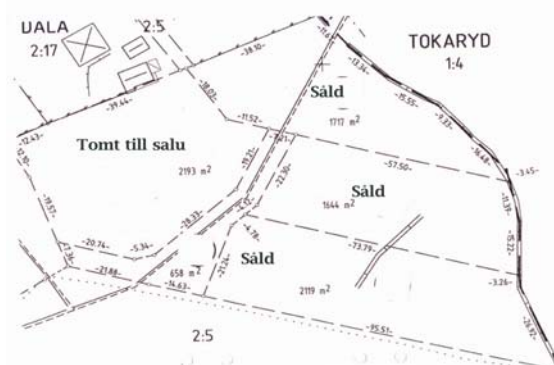

Bodehus

Villatomt i Karlshamn
Dala, 3km från centrum
Nära skog, sjö och hav

2200 kvm

Prisidé 430.000 kr

Möjlighet att bygga ca 160 kvm + 60 biyta.

bo@bodehus.se 0454-84760

070-6584766

Utsikt